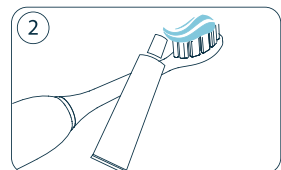

Установка и замена насадки

Установите насадку, надев ее на металлический стержень таким образом, чтобы рабочая поверхность насадки совпадала с лицевой стороной корпуса щетки.

Стоматологи рекомендуют менять насадку каждые 3 месяца для сохранения высокой эффективности гигиены полости рта.

Процесс чистки

Аккуратно наденьте насадку на посадочное место. Оставьте небольшой зазор между насадкой и корпусом, зазор необходим для того, чтобы щетка могла вибрировать.

Нанесите чистящую головку зубной щетки и нанесенную на нее зубную пасту, прежде чем вы приступите к чистке зубов, это поможет зубной пасте лучше воздействовать на поверхность зубов во время чистки.