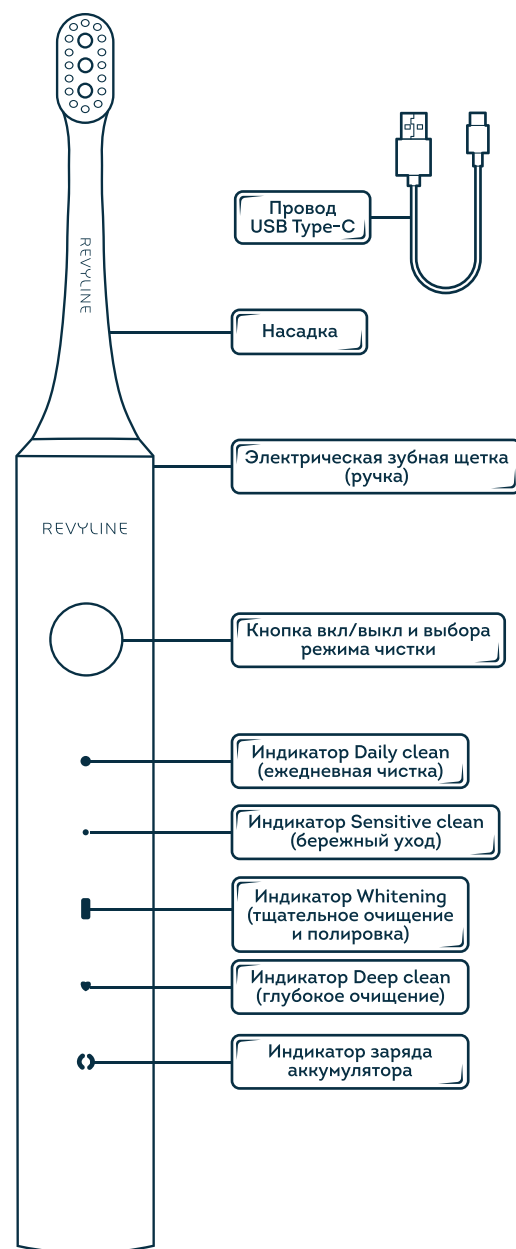

ИНСТРУКЦИЯ REVLINE

RL 040 TEENS

Электрическая звуковая
зубная щетка

12+

Поздравляем!

Вы стали обладателем высокотехнологичного устройства, которое позволит вашим зубам и деснам быть красивыми и здоровыми. Испытайте новый уровень чистоты уже после первого применения.

Меры предосторожности

Перед первым применением щетки Revlyne RL 040 Teens внимательно прочитайте инструкцию по эксплуатации и сохраните ее.

Для предотвращения электротравм, ожогов, пожаров, нанесения вреда себе и окружающим: