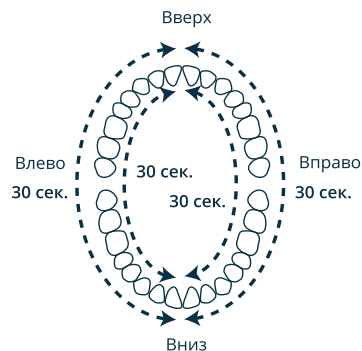

Установка и замена насадки

Установите насадку, надев ее на металлический стержень таким образом, чтобы рабочая поверхность насадки совпадала с лицевой стороной корпуса щетки.

Стоматологи рекомендуют менять насадку каждые 3 месяца для сохранения высокой эффективности гигиены полости рта.

Процесс чистки

Аккуратно наденьте насадку на посадочное место. Оставьте небольшой зазор между насадкой и корпусом, зазор необходим для того, чтобы щетка могла вибрировать.

Нанесите чистящую головку зубной щетки и нанесенную на нее зубную пасту, прежде чем вы приступите к чистке зубов, это поможет зубной пасте лучше воздействовать на поверхность зубов во время чистки.

Поднесите насадку щетки к поверхности зубов, расположив параллельно линии десен. Включите щетку. Производите чистку мягко. Не надавливайте слишком сильно, иначе можете травмировать поверхность зубов и десен. Перемещайте чистящую головку медленно, совершая вращательно-возвратные движения.