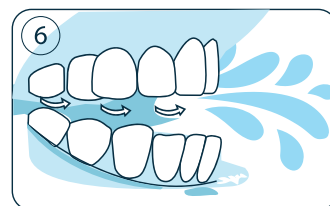

После завершения чистки тщательно прополощите полость рта чистой водой.

Уход за зубной щеткой

Регулярно очищайте зубную щетку Revyline RL 040 Teens. Промойте чистящую головку насадки, чтобы удалить остатки пасты после чистки, и дайте ей высохнуть на воздухе. Не трите щетину, чтобы не деформировать ее. Ополосните рукоятку, чтобы удалить загрязнения после чистки, и высушите мягкой тканью. Не погружайте зубную щетку в воду. Не чистите зубную щетку агрессивным моющим средством и при температуре воды выше +40°C.

Насадки в комплекте

В базовой комплектации зубной щетки Revyline RL 040 Teens одна стандартная сменная насадка.

Внимание! Согласно правилам личной гигиены, совместное использование одной насадки различными пользователями недопустимо.

Гарантия

Гарантия на прибор – 2 года.

Гарантированное техническое обслуживание прибора осуществляется в течение действующего гарантийного срока бесплатно. Далее обслуживание щетки осуществляется за счет покупателя.

Гарантия не распространяется:

- На расходные материалы и комплектующие.
- На товары, которые вышли из строя и/или получили дефекты вследствие:
  - применения их не по назначению;
  - неосторожного и/или небрежного использования (включая перегрузку), приведшего к повреждениям;
  - модификации, вскрытия и/или ремонта неуполномоченной организацией (частным лицом);
  - нарушения правил эксплуатации, и/или хранения, и/или транспортировки, указанных в руководстве по эксплуатации.
- На товары, которые вышли из строя и/или получили дефекты вследствие подключения к неправильному источнику питания.
- На товары, эксплуатировавшиеся с неустранимыми недостатками.
- На неисправности, которые вызваны не зависящими от производителя причинами, такими как действия третьих лиц, явления природы и стихийные бедствия, домашние и дикие животные, насекомые, попадание внутрь посторонних предметов и жидкостей.
- На внешние и внутренние загрязнения, царапины, трещины, потертости и прочие механические повреждения, возникшие в процессе эксплуатации и в результате естественного износа.

Комплектация:

- ☆ Основной блок щетки.
- ☆ Провод USB Type-C.
- ☆ Сменная насадка – 1 шт.
- ☆ Стикерпак – 1 шт.
- ☆ Инструкция по эксплуатации и гарантийный талон.

Технические характеристики

Модель: RL 040 Teens

Предназначена для эффективной чистки зубов.

- ☆ X-Waves – эффект кавитации.
- ☆ Частота колебаний щетинок: 22 000–33 000 в мин.
- ☆ 4 режима работы: Daily clean, Sensitive clean, Whitening, Deep Clean (чистка 3 мин.).
- ☆ Материал корпуса – ABS-пластик.
- ☆ Щетина DuPont.
- ☆ Питание – литий-ионный аккумулятор (800 mAh).
- ☆ Время полной зарядки – 4 ч.
- ☆ Время работы аккумулятора после полной зарядки – 25 дней.
- ☆ Влагозащита – IPX7.
- ☆ Размеры – 223*26*24 мм.
- ☆ Размер чистящей поверхности – 18x8x11 мм.
- ☆ Длина щетины – 11 мм.
- ☆ Диаметр щетинок – 0,152 мм.
- ☆ Гарантия: 2 года.