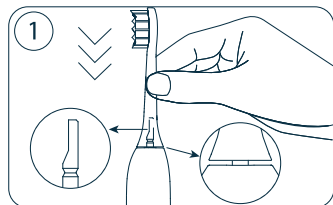

Установка и замена насадки

Установите насадку, надев ее на металлический стержень таким образом, чтобы рабочая поверхность насадки совпадала с лицевой стороной корпуса щетки.

Стоматологи рекомендуют менять насадку каждые 3 месяца для сохранения высокой эффективности гигиены полости рта.

Процесс чистки

Аккуратно наденьте насадку на посадочное место. Оставьте небольшой зазор между насадкой и корпусом, зазор необходим для того, чтобы щетка могла вибрировать.