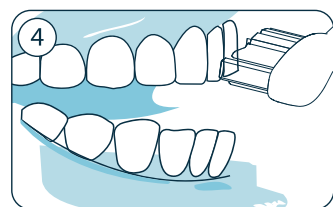

Установка и замена насадки

Установите насадку, надев ее на металлический стержень таким образом, чтобы рабочая поверхность насадки совпадала с лицевой стороной корпуса щетки.

Стоматологи рекомендуют менять насадку каждые 3 месяца для сохранения высокой эффективности гигиены полости рта.

Процесс чистки

Аккуратно наденьте насадку на посадочное место. Оставьте небольшой зазор между насадкой и корпусом, зазор необходим для того, чтобы щетка могла вибрировать.

Нанесите чистящую головку зубной щетки и нанесенную на нее зубную пасту, прежде чем вы приступите к чистке зубов, это поможет зубной пасте лучше воздействовать на поверхность зубов во время чистки.